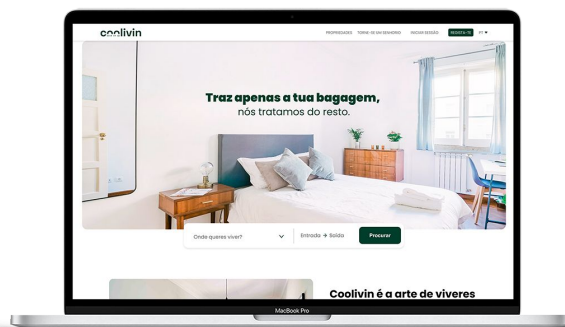

Descobre as nossas ofertas especiais para os estudantes e investigadores dos nossos parceiros!

1

Quem somos?

A **Coolivin** é uma marca portuguesa de alojamento e bem estar que oferece diversos quartos privados em espaços de co-habitação para estudantes e jovens profissionais nas localizações mais apetecíveis da área de Lisboa. Não procures mais e junta-te à família **Coolivin**!